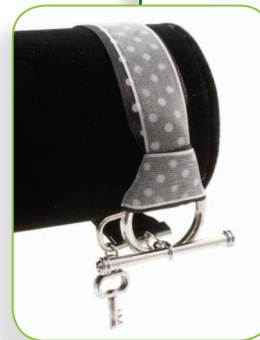

2412-0077-04

CODE QTÉ DESCRIPTION www.clubbeadplus.com

1111-9632	1	Breloque de métal, clé, argent antique, 11 x 20 mm
1610-1011-01	± 40 cm	Ruban de soie, noir avec points blancs, 5/8 po
1702-0911-WH	1	Fermeur cabillot en métal, nickel, 25 mm
1707-0301-WH	1	Anneau simple en métal, nickel, 5 mm
1703-0303	1	Connecteur à mâchoire pour ruban, nickel, 16 mm
1610-5101	± 40 cm	Ruban organza, blanc, 1/2 po

OUTILS : Ciseau, Colle Beadfix, 2 pinces plates

Collection
MOSAÏK