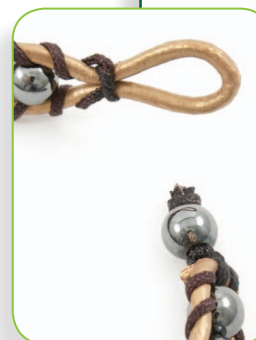

2412-0073-05

CODE QTÉ DESCRIPTION www.clubbeadplus.com

1602-0402-GL	± 1,25 m	Cordon de cuir, doré, 2 mm
1610-2000-07	± 3 m	Imitation fil de soie, brun, 1 mm
1112-1272	82	Billes de pierre fine, rond, hématite, trou de 2 mm, 6 mm

OUTILS : Colle Beadfix, 1 pince coupante

Collection
MOSAÏK