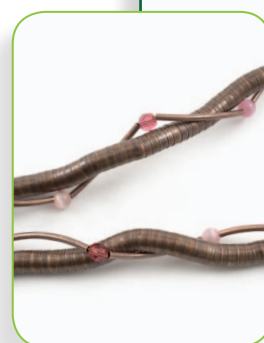

2412-0066-03

CODE QTÉ DESCRIPTION www.clubbeadplus.com

1102-3790-07	5	Billes de verre pressé, rond, torsadé, vert, 16 mm
1111-0414	25	Billes tube, courbé, cuivre antique, 22 mm
1120-0161	15	Billes de cristal Swarovski, rond, rose indien, 4 mm
1120-0171	15	Billes de cristal Swarovski, rond, rose pâle AB, 4 mm
1606-1028-03	± 4,5 m	Fil de cuivre Beaders' Choice, plaqué argent, pistache, calibre 28
1606-1028-12	± 3,5 m	Fil de cuivre Beaders' Choice, vert, calibre 28
1606-1028-20	± 4,5 m	Fil de cuivre Beaders' Choice, dark brown, calibre 28
1710-0120-OXCO	90 cm	Chapeaux de perle, collier, cuivre antique, 90 cm
1060-M46	18	Perles de rocaïlle chinoise, brun opaque mat, 6/0
1102-2032-4MM	18	Billes de verre œil de chat, rond, grade A, rose foncé, 4 mm
1102-2032-6MM	13	Billes de verre œil de chat, rond, grade A, rose foncé, 6 mm
1102-2033-4MM	17	Billes de verre œil de chat, rond, grade A, rose pâle, 4 mm
1102-2033-6MM	14	Billes de verre œil de chat, rond, grade A, rose pâle, 6 mm
1102-2038-6MM	5	Billes de verre œil de chat, rond, grade A, kaki, 6 mm

OUTILS : 1 alésoir à perle, 1 pince coupante, 1 pince plate, *Tool Magic*

Collection
MOSAÏK