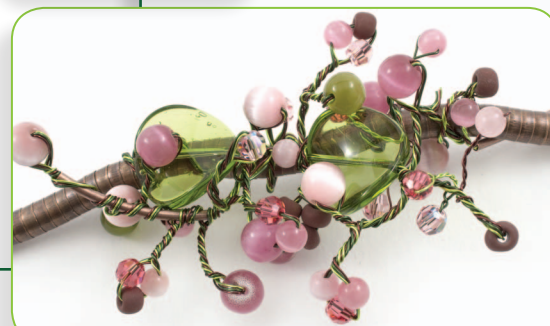

2412-0066-03

CODE QTÉ DESCRIPTION www.clubbeadplus.com

1102-3790-07	5	Billes de verre pressé, rond, torsadé, vert, 16 mm
1111-0414	25	Billes tube, courbé, cuivre antique, 22 mm
1120-0161	15	Billes de cristal Swarovski, rond, rose indien, 4 mm
1120-0171	15	Billes de cristal Swarovski, rond, rose pâle AB, 4 mm
1606-1028-03	± 4,5 m	Fil de cuivre Beaders' Choice, plaqué argent, pistache, calibre 28
1606-1028-12	± 3,5 m	Fil de cuivre Beaders' Choice, vert, calibre 28
1606-1028-20	± 4,5 m	Fil de cuivre Beaders' Choice, dark brown, calibre 28
1710-0120-OXCO	90 cm	Chapeaux de perle, collier, cuivre antique, 90 cm
1060-M46	18	Perles de rocaïlle chinoise, brun opaque mat, 6/0
1102-2032-4MM	18	Billes de verre œil de chat, rond, grade A, rose foncé, 4 mm
1102-2032-6MM	13	Billes de verre œil de chat, rond, grade A, rose foncé, 6 mm
1102-2033-4MM	17	Billes de verre œil de chat, rond, grade A, rose pâle, 4 mm
1102-2033-6MM	14	Billes de verre œil de chat, rond, grade A, rose pâle, 6 mm
1102-2038-6MM	5	Billes de verre œil de chat, rond, grade A, kaki, 6 mm

OUTILS : 1 alésoir à perle, 1 pince coupante, 1 pince plate, *Tool Magic*

Collection
MOSAÏK