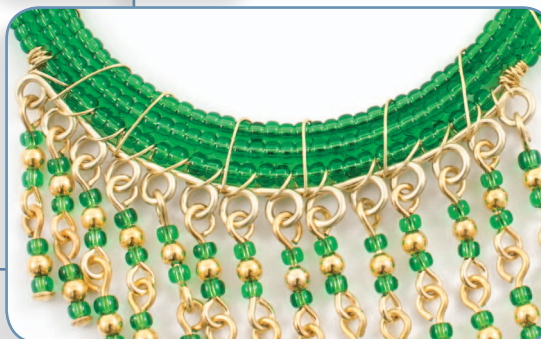

2401-1254

CODE QTÉ DESCRIPTION www.clubbeadplus.com

1101-7600-05	± 345	Perles de rocaïlle, vert transparent, 11/0
1111-0902-GL	41	Billes de métal, rond, or, 2.4 mm
1606-1020-04	± 80 cm	Fil de cuivre Beaders' Choice, plaqué argent, champagne, calibre 20
1606-1028-04	± 50 cm	Fil de cuivre Beaders' Choice, plaqué argent, champagne, calibre 28
1702-0801-GL	1	Fermeoir à crochet, 1 rang, or, 6 x 20 mm
1718-0310	± 3 tours	Fil mémoire, bracelet, nickel, 0.6 x 55 mm
2601-0505-GL	81 cm	Chaîne corde, or, 4.5 x 2.2 mm
1714-0102	25	Tiges à tête plate, or, diamètre 0.7 mm, 16 mm
1714-0202	16	Tiges à œillet, or, diamètre 0.7 mm, 16 mm