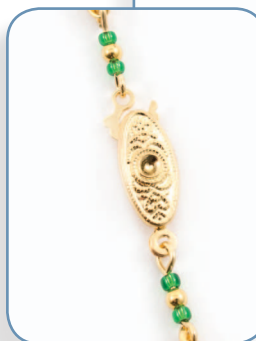

2401-1254

CODE QTÉ DESCRIPTION www.clubbeadplus.com

1101-7600-05	± 345	Perles de rocaïlle, vert transparent, 11/0
1111-0902-GL	41	Billes de métal, rond, or, 2.4 mm
1606-1020-04	± 80 cm	Fil de cuivre Beaders' Choice, plaqué argent, champagne, calibre 20
1606-1028-04	± 50 cm	Fil de cuivre Beaders' Choice, plaqué argent, champagne, calibre 28
1702-0801-GL	1	Fermeoir à crochet, 1 rang, or, 6 x 20 mm
1718-0310	± 3 tours	Fil mémoire, bracelet, nickel, 0.6 x 55 mm
2601-0505-GL	81 cm	Chaîne corde, or, 4.5 x 2.2 mm
1714-0102	25	Tiges à tête plate, or, diamètre 0.7 mm, 16 mm
1714-0202	16	Tiges à œillet, or, diamètre 0.7 mm, 16 mm