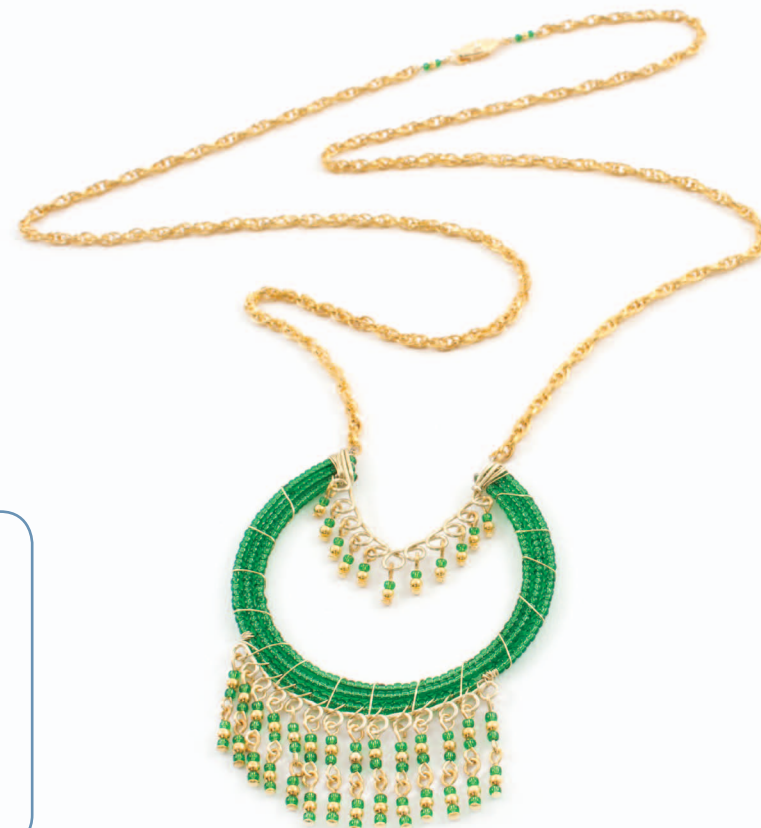

2401-1254

CODE QTÉ DESCRIPTION www.clubbeadplus.com

1101-7600-05	± 345	Perles de rocaïlle, vert transparent, 11/0
1111-0902-GL	41	Billes de métal, rond, or, 2.4 mm
1606-1020-04	± 80 cm	Fil de cuivre Beaders' Choice, plaqué argent, champagne, calibre 20
1606-1028-04	± 50 cm	Fil de cuivre Beaders' Choice, plaqué argent, champagne, calibre 28
1702-0801-GL	1	Fermeoir à crochet, 1 rang, or, 6 x 20 mm
1718-0310	± 3 tours	Fil mémoire, bracelet, nickel, 0.6 x 55 mm
2601-0505-GL	81 cm	Chaîne corde, or, 4.5 x 2.2 mm
1714-0102	25	Tiges à tête plate, or, diamètre 0.7 mm, 16 mm
1714-0202	16	Tiges à œillet, or, diamètre 0.7 mm, 16 mm