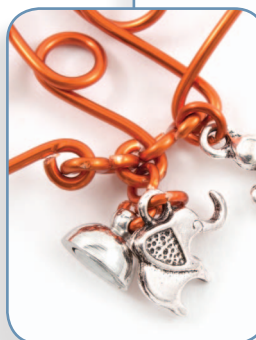

2401-1237

CODE QTÉ DESCRIPTION www.clubbeadplus.com

1111-9618	2	Breloques de métal, tortue, argent antique, 11 x 19 mm
1111-9623	2	Breloques de métal, éléphant, argent antique, 12 x 14 mm
1114-1103-13	2	Billes de coquillage, rond, girafe, orange, 20 mm
1606-1016-08	± 2,5 m	Beaders' Choice copper wire, orange, calibre 16
1606-1018-08	± 8 cm	Beaders' Choice copper wire, orange, calibre 18
1608-5020	± 3 m	Cordon de queue de rat, argent, 1 mm
1702-0388-WH	2	Attaches magnétique, rond, nickel, 8 mm
1714-0235	2	Tiges à œillet, nickel, diamètre 0.7 mm, 50 mm

OUTILS : Allumettes, 1 bloc d'acier, ciseau, colle Bead Fix, 1 marteau, 1 pince coupante, 1 pince plate