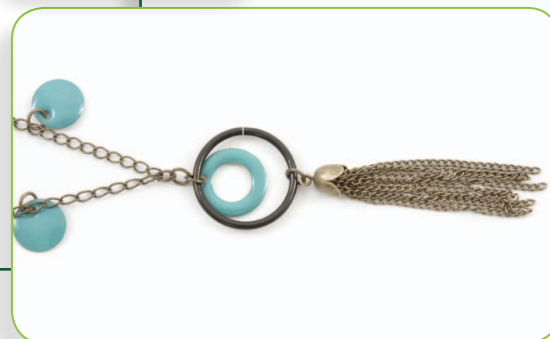

2412-0077-08

CODE QTÉ DESCRIPTION [www.clubbeadplus.com](http://www.clubbeadplus.com)

CODE	QTÉ	DESCRIPTION
1413-1900-02	2	Pendentifs de métal, rond, noir, 11 mm
1413-1900-04	4	Pendentifs de métal, rond, sarcelle, 11 mm
1413-1902-04	1	Pendentif de métal, anneau, sarcelle, 15 mm
1702-0220-OXBR	1	Fermeoir pince de crabe en laiton, laiton antique, 10 mm
1707-0301-OXBR	11	Anneaux simples en métal, laiton antique, 5 mm
1707-0408-09	1	Anneau simple en aluminium, noir, 2 x 24 mm
1721-0000-OXBR	1	Gland en métal, laiton antique, 50-60 mm
2601-0560-OXBR	79 cm	Chaîne gourmette, métal soudé, laiton antique, 2,5 x 3,5 mm

OUTILS : 1 pince coupante, 2 pinces plates

Collection  
MOSAÏK