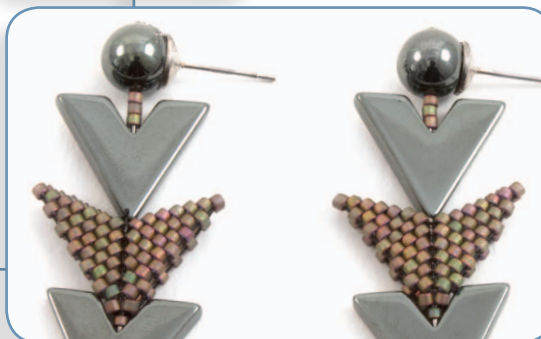

2401-1300

CODE                      QTÉ                      DESCRIPTION                      [www.clubbeadplus.com](http://www.clubbeadplus.com)

1101-7540	216	Perles de rocaïlle Delica, vert/rose mat, 11/0
161T-008	± 1 m	Fil de nylon <i>Wildfire</i> de <i>Beadalon</i> , noir, 0,006 po.
1708-0312-WH	2	Boucles d'oreilles, coupole, nickel, 6 mm
1708-0316-WH	2	Arrêts de boucles d'oreilles, ogive, nickel
1721-0000-BN	2	Pampille, nickel noir, 50-60 mm
A-1112-1205	2	Billes de pierre fine, hématite, rond, 8 mm
A-1112-1257	4	Billes de pierre fine, hématite, chevron, 15 mm
A-1714-0140	2	Tiges à tête plate, nickel noir, diamètre 0,7 mm, 64 mm