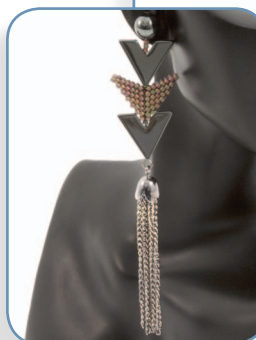

2401-1300

CODE                      QTÉ                      DESCRIPTION                      [www.clubbeadplus.com](http://www.clubbeadplus.com)

1101-7540	216	Perles de rocaïlle Delica, vert/rose mat, 11/0
161T-008	± 1 m	Fil de nylon <i>Wildfire</i> de <i>Beadalon</i> , noir, 0,006 po.
1708-0312-WH	2	Boucles d'oreilles, coupole, nickel, 6 mm
1708-0316-WH	2	Arrêts de boucles d'oreilles, ogive, nickel
1721-0000-BN	2	Pampille, nickel noir, 50-60 mm
A-1112-1205	2	Billes de pierre fine, hématite, rond, 8 mm
A-1112-1257	4	Billes de pierre fine, hématite, chevron, 15 mm
A-1714-0140	2	Tiges à tête plate, nickel noir, diamètre 0,7 mm, 64 mm